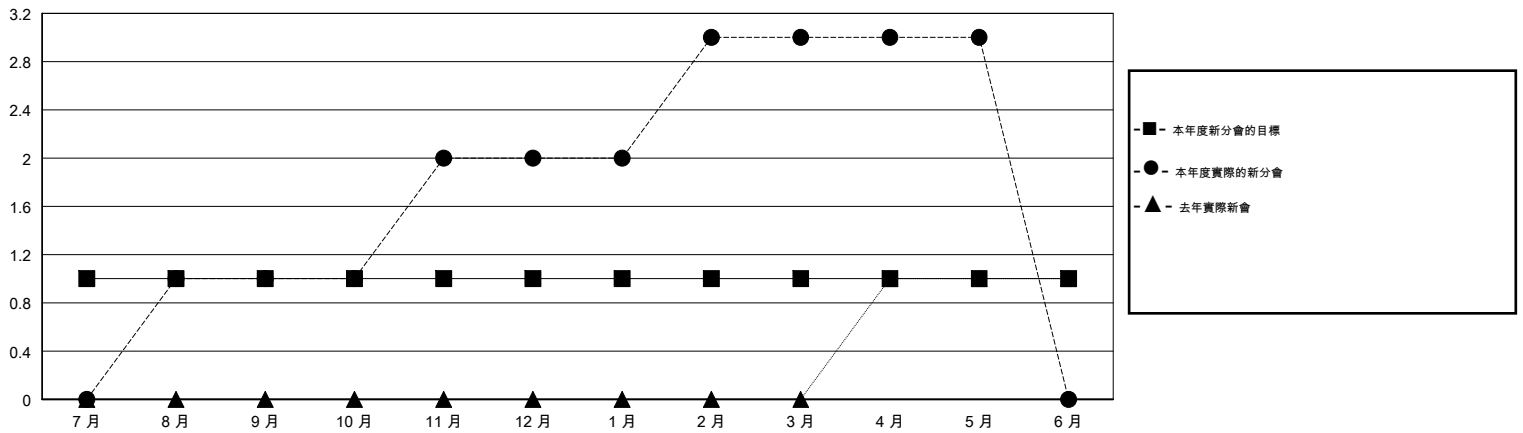

MONTHLY MEMBERSHIP PROGRESS REPORT

District 300 G2

Results as of: 05/31/2018

GMT: PEI-JEN CHEN

地點 REP OF CHINA

GMT憲章區

分會			
成果 2017-2018			
季	新分會目標	新會	會員流失的分會
7月/8月/9月	1	1	0
10月/11月/12月	0	1	0
1月/2月/3月	0	1	0
4月/5月/6月	0	0	0

位會員@每位須繳			
成果 2017-2018			
季	會員淨增長目標	實際會員增長數	實際退會會員 (包括轉會)
7月/8月/9月	80	528	52
10月/11月/12月	0	188	128
1月/2月/3月	50	150	25
4月/5月/6月	0	92	11

目標與實際新會累積

目標和實際會員累積

已取消的分會: 0	107 CLUBS OF 140 增添1位或以上的 新會員	性別分佈 男 3,495 (67.82%) 女 1,658 (32.18%) 年度女性會員百分比目標: 20%
放棄的會員	點擊這裡取得累計會員數據	總計家庭單位會員數 870
過世 0		支付減半會費的家庭會員 640
分會已取消 0		
其他 216		
總計 216		