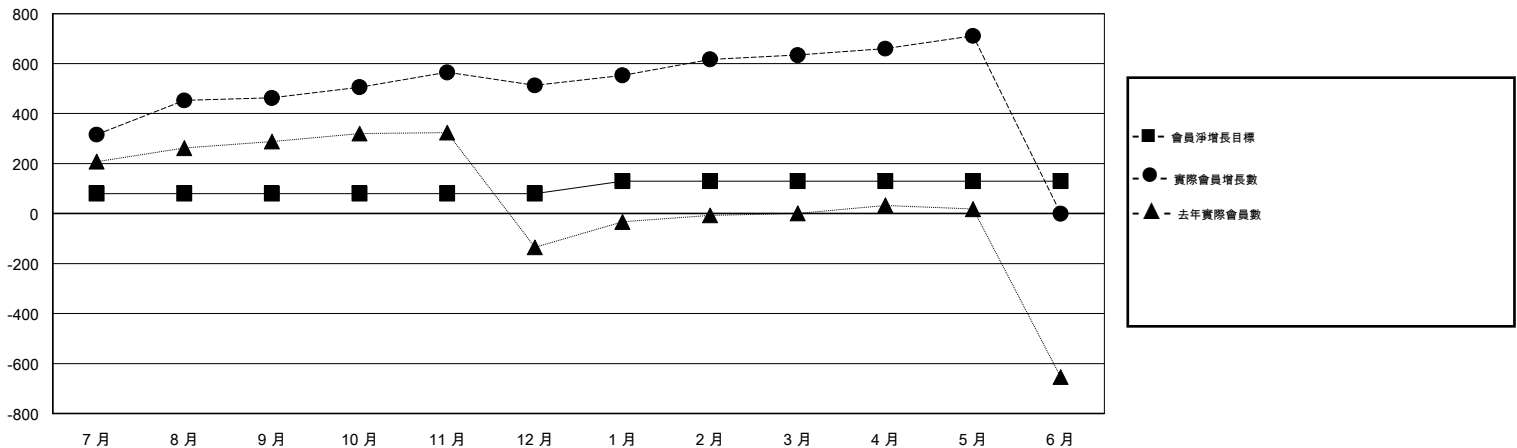

MONTHLY MEMBERSHIP PROGRESS REPORT

District 300 G2

Results as of: 05/31/2018

GMT: PEI-JEN CHEN

地點 REP OF CHINA

GMT憲章區

分會			
成果 2017-2018			
季	新分會目標	新會	會員流失的分會
7月/8月/9月	1	1	0
10月/11月/12月	0	1	0
1月/2月/3月	0	1	0
4月/5月/6月	0	0	0

位會員@每位須繳			
成果 2017-2018			
季	會員淨增長目標	實際會員增長數	實際退會會員 (包括轉會)
7月/8月/9月	80	528	52
10月/11月/12月	0	188	128
1月/2月/3月	50	150	25
4月/5月/6月	0	92	11

目標與實際新會累積

目標和實際會員累積

已取消的分會: 0	107 CLUBS OF 140 增添1位或以上的 新會員	性別分佈 男 3,495 (67.82%) 女 1,658 (32.18%) 年度女性會員百分比目標: 20%
放棄的會員	點擊這裡取得累計會員數據	總計家庭單位會員數 870
過世 0		支付減半會費的家庭會員 640
分會已取消 0		
其他 216		
總計 216		